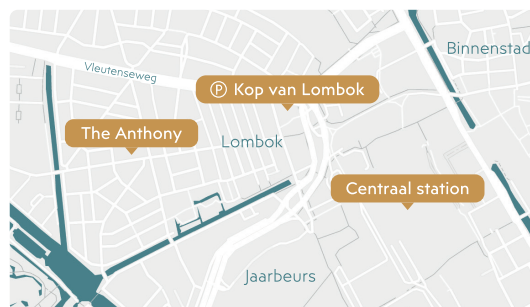

THE ANTHONY UTRECHT

Kanaalstraat 197
3531 CG Utrecht
events@theanthony.nl
+31 302272975

Koffiemachine
in elke kamer

Gratis WiFi

Parkeerplaats

Double room

Double loft

HOTEL

The Anthony Hotel is een 4 sterren boutique hotel gevestigd in het voormalig Antonius Klooster. Het hotel is gelegen in Lombok, een bruisende stadswijk vlakbij het Centraal station. Op 12 minuten loopafstand van het station en goed aan te rijden vanaf de A2 en A12. Het hotel verleent zich als een unieke locatie met daarbij de luxe van een parkeerplaats. Voor onze parkeerplaatsen rekenen wij € 25,- euro per nacht. Het hotel heeft 58 kamers en 30 long-stay appartementen. Elk met een uniek karakter en eigen verhaal. De kamers zijn zo ingedeeld dat jouw gasten zich hier direct thuisvoelen.